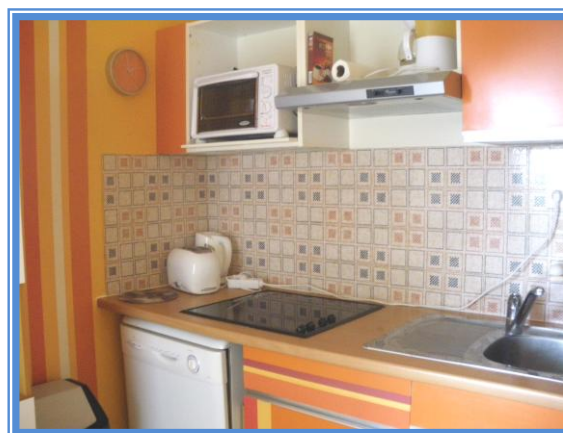

Résidence **CABOURG 2000**
(Promenade Marcel Proust)

2 av Brèche Buhot
14390 CABOURG

gauhe@orange.fr

Tél : 06.72.18.24.77
02.32.57.00.16